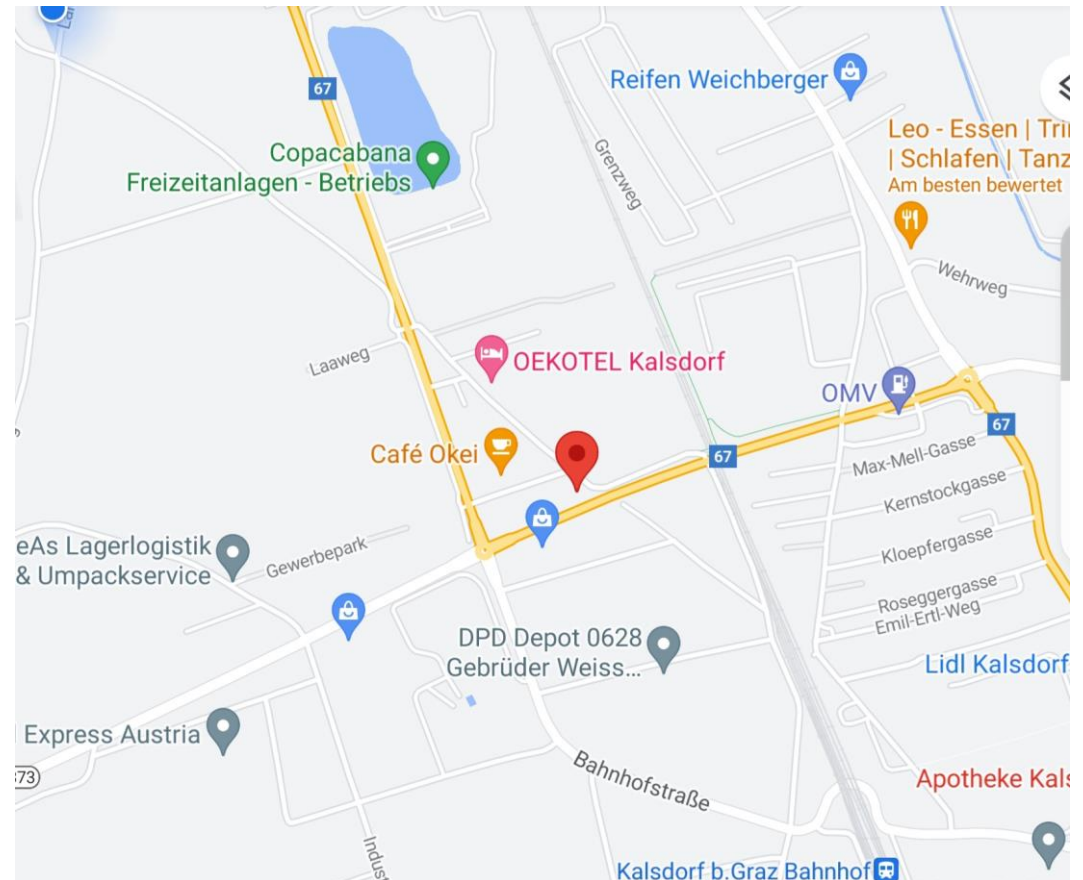

multi-invest

IMMOBILIEN · CONSULTING · VERWALTUNG · PROJEKTENTWICKLUNG

Gewerbefläche/Gastronomiefläche

Kalsdorf bei Graz

Gastronomiefäche/
Gewerbefläche im Business
Center in TOP Lage

Lage:

In der Gemeinde Kalsdorf bei Graz
befindet sich dieses neu errichtete
Business- Gebäude.

- **Betriebskosten separat**

Lage:

- Autobahnanbindung 1,5km
- Bus 500m
- Bahn 2km
- Post 2.3km
- Flughafen 1,5km
- Restaurant 1km
- Einkaufsmöglichkeit 300m

BERINA CINAC
Tel: 0664/ 34 56 435
office@multi-invest.at